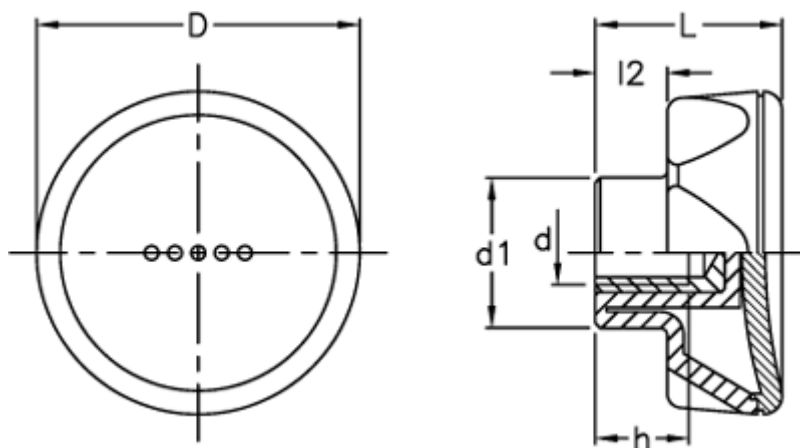

Varenummer: 23052212261
Beskrivelse: E+G Drejeknop
ELK.45-B M8-C1 sort dækkappe

Mål

D	= 45
d1	= 21.0
d 6H	= M8
h	= 13
L	= 26
l2	= 10